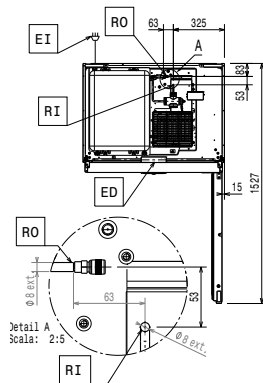

Front

Sida

EI = Elektrisk anslutning
 RI = Anslutning centralkyla
 RO = Anslutning centralkyla

Topp

Elektricitet

Spänning: 220-240 V/1 ph/50/60 Hz
 Effekt, max: 0.17 kW

Kapacitet

Antal och storlek av galler (ingår): 5 - 530x700

Viktig information

Gångjärn:
 Ytermått, bredd: 900 mm
 Ytermått, djup: 700 mm
 Ytermått, djup med dörrar öppna: 1527 mm
 Ytermått, höjd: 2040 mm
 Antal och typ av dörrar: 1 heldörr
 Inre dimensioner (bredd): 772 mm
 Inre dimensioner (djup): 582 mm
 Inre dimensioner (höjd): 1471 mm
 Höjjustering: 15/40 mm
 Material utvändigt: 304 AISI
 Material invändigt: 304 AISI
 Antal positioner och delning: 44; 22 mm
 Bruttokapacitet: 720 liter