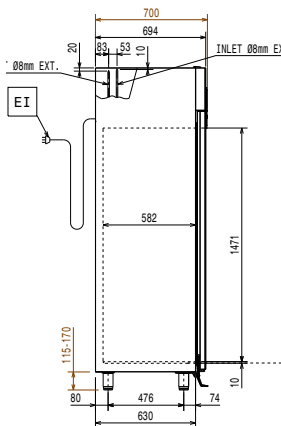

Sida

EI = Elektrisk anslutning
RI = Anslutning centralkyla
RO = Anslutning centralkyla